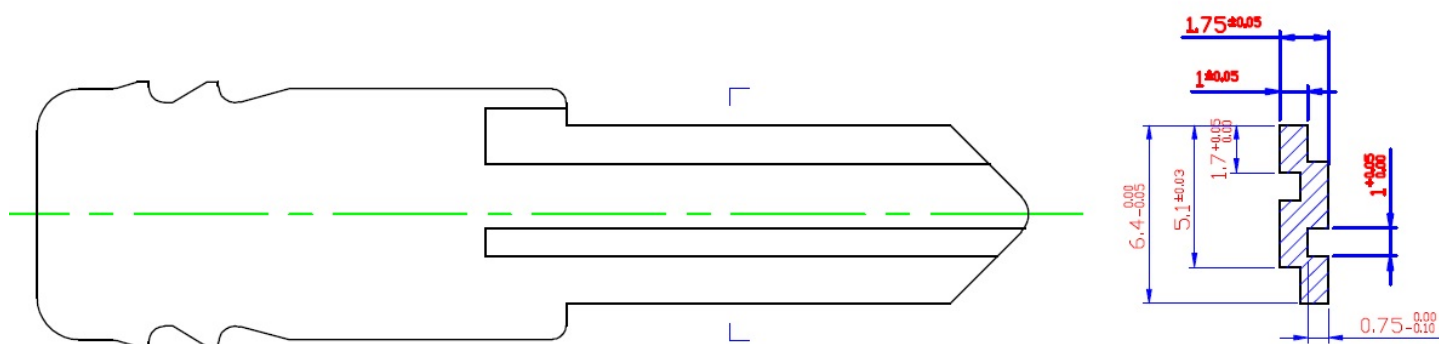

PRODUCT SHEET

Description:

Car Key, SISO Logo, Blank, D/E, Circular FO1 Key Way (Old)

Item number:

14.04.107-0

Units	Box	Carton	HS Code	Barcode
Pcs.	200	2000	8301700000	 5704866040174

SISO A/S

Mileparken 11
DK-2740 Skovlunde
Denmark
VAT: DK 24786013